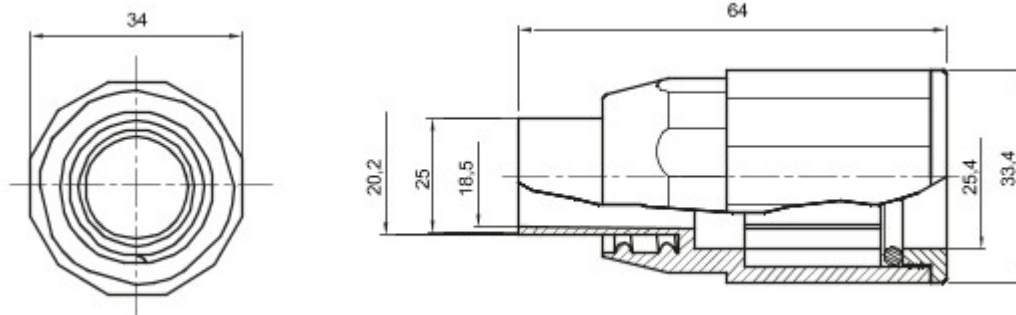

Nyomvonalai alkatrészek IP40 és IP67 védelemmel rendelkező merev védőcsővekhez.

Szín	Szürke RAL 7035	IP védetség szintje	IP65
Védőcső Ø (mm)	25	Spirális gégecső Ø (mm)	20
Alapanyag típusa	Halógenmentes a 60754-2 szabvány szerint	Elektronikai kód	21221

DIMENSIONAL

TECHNICAL SYMBOLOGY

IP65

STANDARDS/APPROVALS